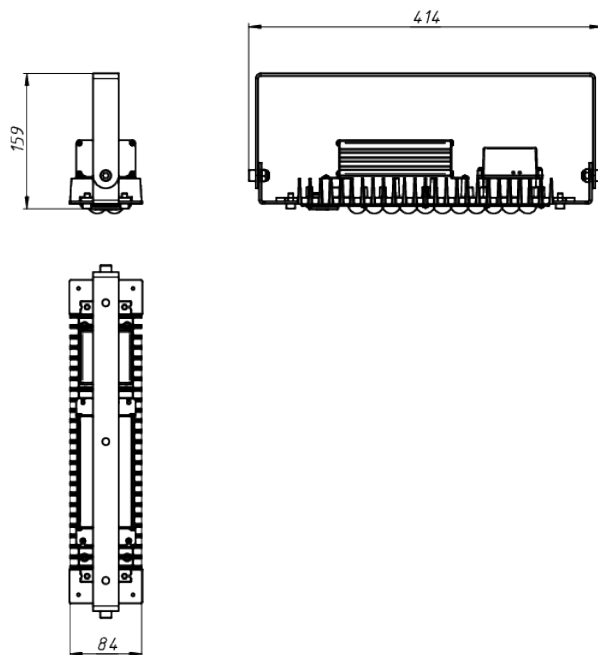

# LAD LED R500-1-120-6-35L 2Ex

Маркировка взрывозащиты: 2Ex nR mb IIC T6 Gc X, Ex tb IIC T80°C Dc X

Модель / Артикул	LAD LED R500-1-120-6-35L 2Ex
Световой поток*, Лм	5467
Угол излучения	120*
Энергопотребление, Вт	35
Цветовая температура**, К	5000К
Индекс цветопередачи***	Ra 70
Кэффициент мощности	0.95
Номинальное напряжение питания****, В	AC230
Влаго и пылезащита	IP65
Вид климатического исполнения	УХЛ1
Класс защиты от поражения эл. током	I
Диапазон рабочих температур	-60°C ... +50°C
Тип крепления	Лура
Габаритные размеры светильника*****, мм	414 x 86 x 159
Гарантийный срок	5 лет